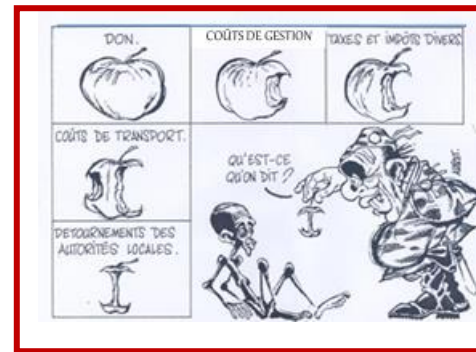

Ce que nous évitons,

car tous vos dons sont
intégralement transmis à POPE.

Vous et nous pour eux

Vous pouvez participer à nos actions :

- ☐ en parrainant un enfant : 30 € par mois,
- ☐ en parrainant un groupe d'enfants (collectif) : à partir de 10 € par mois
- ☐ en parrainant un jeune à suivre une formation professionnelle : 25 € par mois
- ☐ en faisant un don ponctuel ou régulier pour les programmes suivants :
  - Renforcement des groupes d'entraides des femmes, connaissances de leurs droits, apprentissage d'un métier (couture, informatique ...),
  - Camps d'été (révision, orientation professionnelle, culture, arts, sorties).
  - Soutien scolaire dans les villages,
  - Formation en informatique pour les jeunes des parlements des enfants dalits créés par POPE dans les villages,
  - Autres, (aides 1er secours aux victimes, construction école, ...).

Nos actions en détail

Notre plaquette et nos derniers rapports sont téléchargeables sur le site :

<https://www.lesouffledusud.org>

Moi pour eux

En aidant **Le Souffle du Sud**, je soutiens les projets de **POPE**, son unique partenaire.

Je choisis de faire un don de : ..... €

Je recevrai un reçu fiscal (66 % de mes dons sont déductibles de mes impôts, dans la limite de 20 % de mes revenus imposables).

Voici mes coordonnées :

E-mail : ..... Tél : .....

Prénom : ..... Nom : .....

Adresse : .....

.....

Code postal : ..... Ville : .....

J'effectue mon don : ☐ par chèque (que j'envoie au Souffle du Sud)
☐ par virement (je donne les coordonnées bancaires à ma banque).

Coordonnées bancaires :

Intitulé du compte : LE SOUFFLE DU SUD - Domiciliation : SOCIÉTÉ GÉNÉRALE
Agence Paris Opéra Garnier – 29 bd Haussmann – 75009 Paris

RIB : BANQUE GUICHET Numéro de compte Clé RIB
30003 03302 00037276124 04

IBAN : FR76 3000 3033 0200 0372 7612 404 **BIC** : SOGEFRPP